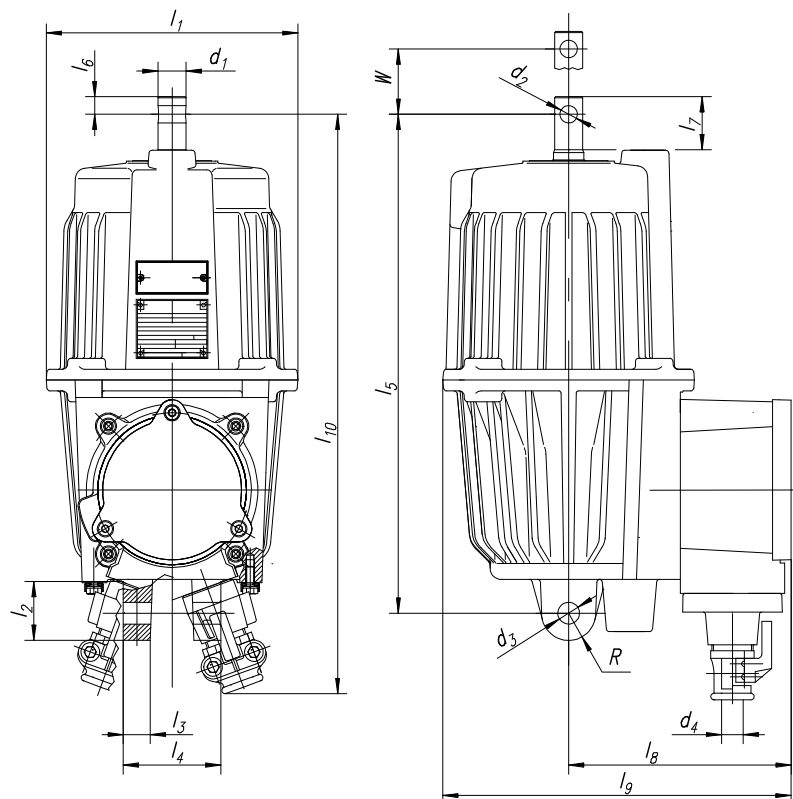

Ex-ZE sorozatú robbanásbiztos féklazítók

Beépítési méretek:

Típus

Méret [mm]	EXZE 800 / 60 EXZE 1250 / 60 EXZE 1500 / 60	EXZE 800 / 75 EXZE 1250 / 75 EXZE 1500 / 75	EXZE 800 / 120 EXZE 1250 / 120 EXZE 1500 / 120	EXZE 800 / 160 EXZE 1250 / 160 EXZE 1500 / 160	EXZE 2000 / 80	EXZE 2000 / 120	EXZE 2500 / 60	EXZE 2500 / 120	EXZE 2500 / 160	EXZE 3200 / 60	EXZE 3200 / 80	EXZE 3200 / 100	EXZE 3200 / 120
l_1	232				54				270				
l_2					25								
l_3					90								
$l_4 \pm 0,3$					20								
l_5	458	485	530	573	530	573	549	620	660	620	660		
l_6	16								20				
l_7	48,5								58				
l_8	206								220				
l_9	322								355				
l_{10}	533	560	605	648	605	648	624	695	735	695	735		
d_1 e8	26								34				
d_2 F9	16								20				
d_3 D11					20								
d_4					10±20								
R					25								
W	60	75	120	160	80	120	60	120	160	60	80	100	120

Külső méretek:

Magyarországi kizárólagos forgalmazó:

S & SZ HAJTÁSTECHNIKA KFT
Törökbálint, Katona József utca 1.

Tel / fax: 06-23-335-956,

Fax: 06-23-510-156

Email: hajtastechnika@t-online.hu

<http://www.feklazito.hu/>

<http://www.sandsz-hajtastechnika.hu/>

<http://www.aszinkron-villanymotor.hu/>

<http://www.vibromotor.eu/>